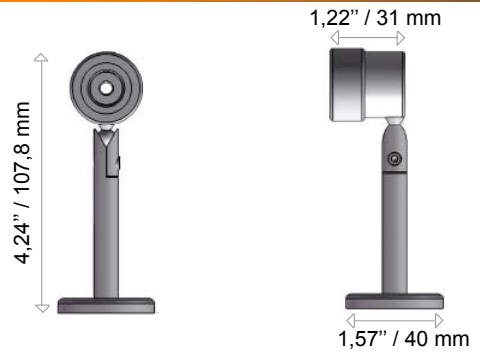

Mini Classic

Mini Ogive