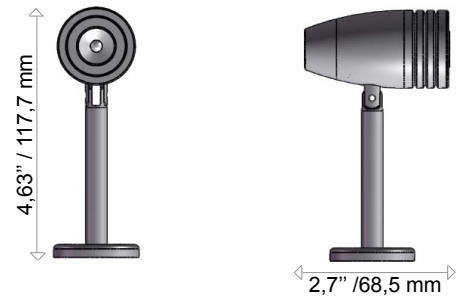

+ References / références

+ informations

SKU/REF	Waterproof	Nb LED	Type		Color	Power
MS A	I(inter)	1	○ M	012/025/040		2W
MS A	I(inter)	1	○ M	014/020/034		2W

+ Led

● AMB / ● BCH / ○ BFR / ● RGE / ● VER / ● BLE

012 : 12° - 025 : 25° - 040 : 40° - 014 : 14° - 020 : 20° - 034 : 34°

Fixations : T